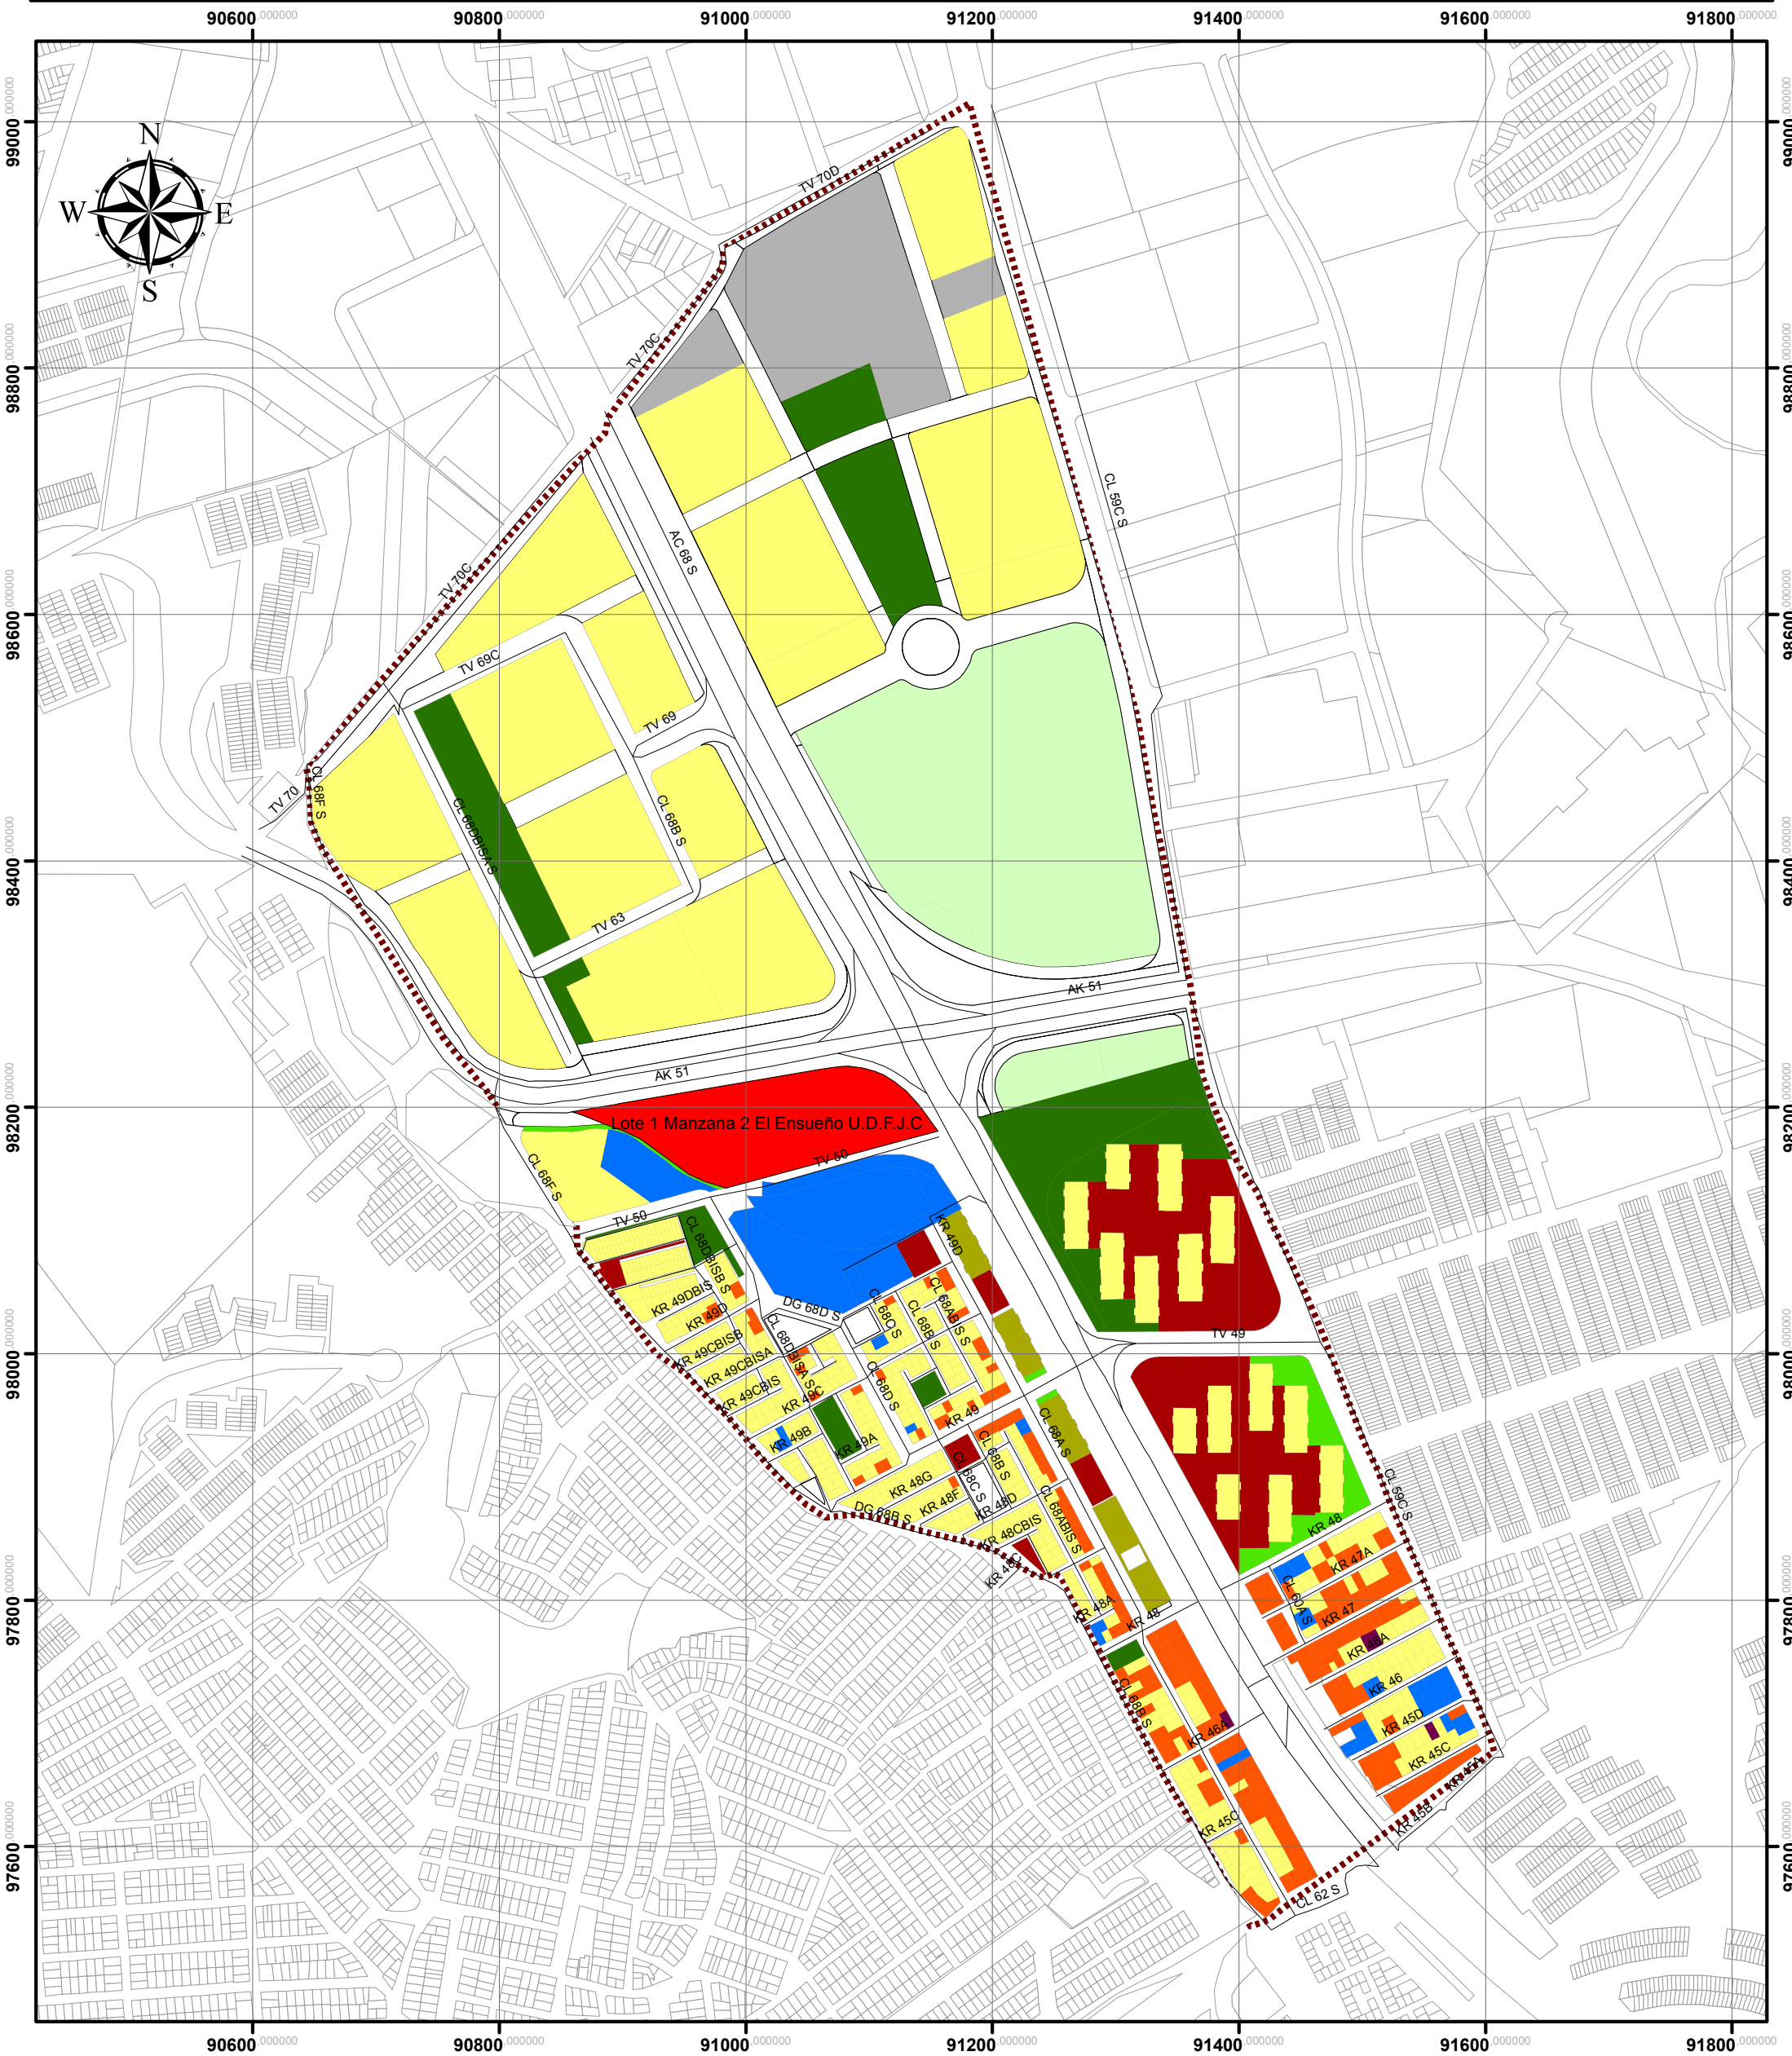

PLAN DE IMPLANTACIÓN SEDE TECNOLÓGICA

CONVENCIONES TEMÁTICAS

	Residencial		Parque		Mixto
	Comercial		En Construcción		Zona Verde Privada
	Espacio Publico		Lote		Industrial
	Dotacional		Parqueadero		

**UNIVERSIDAD DISTRITAL
FRANCISCO JOSÉ DE CALDAS**

**GRUPO DESARROLLO FÍSICO
OFICINA ASESORA DE PLANEACIÓN Y CONTROL**

USOS

**ÁREA DE INFLUENCIA
SEDE TECNOLÓGICA**

ELABORADO POR
Yeiner Mendivelso - Tatiana Lerma Pulido

FECHA
MAYO 2016

ESCALA
1:5.000

VERSION
001