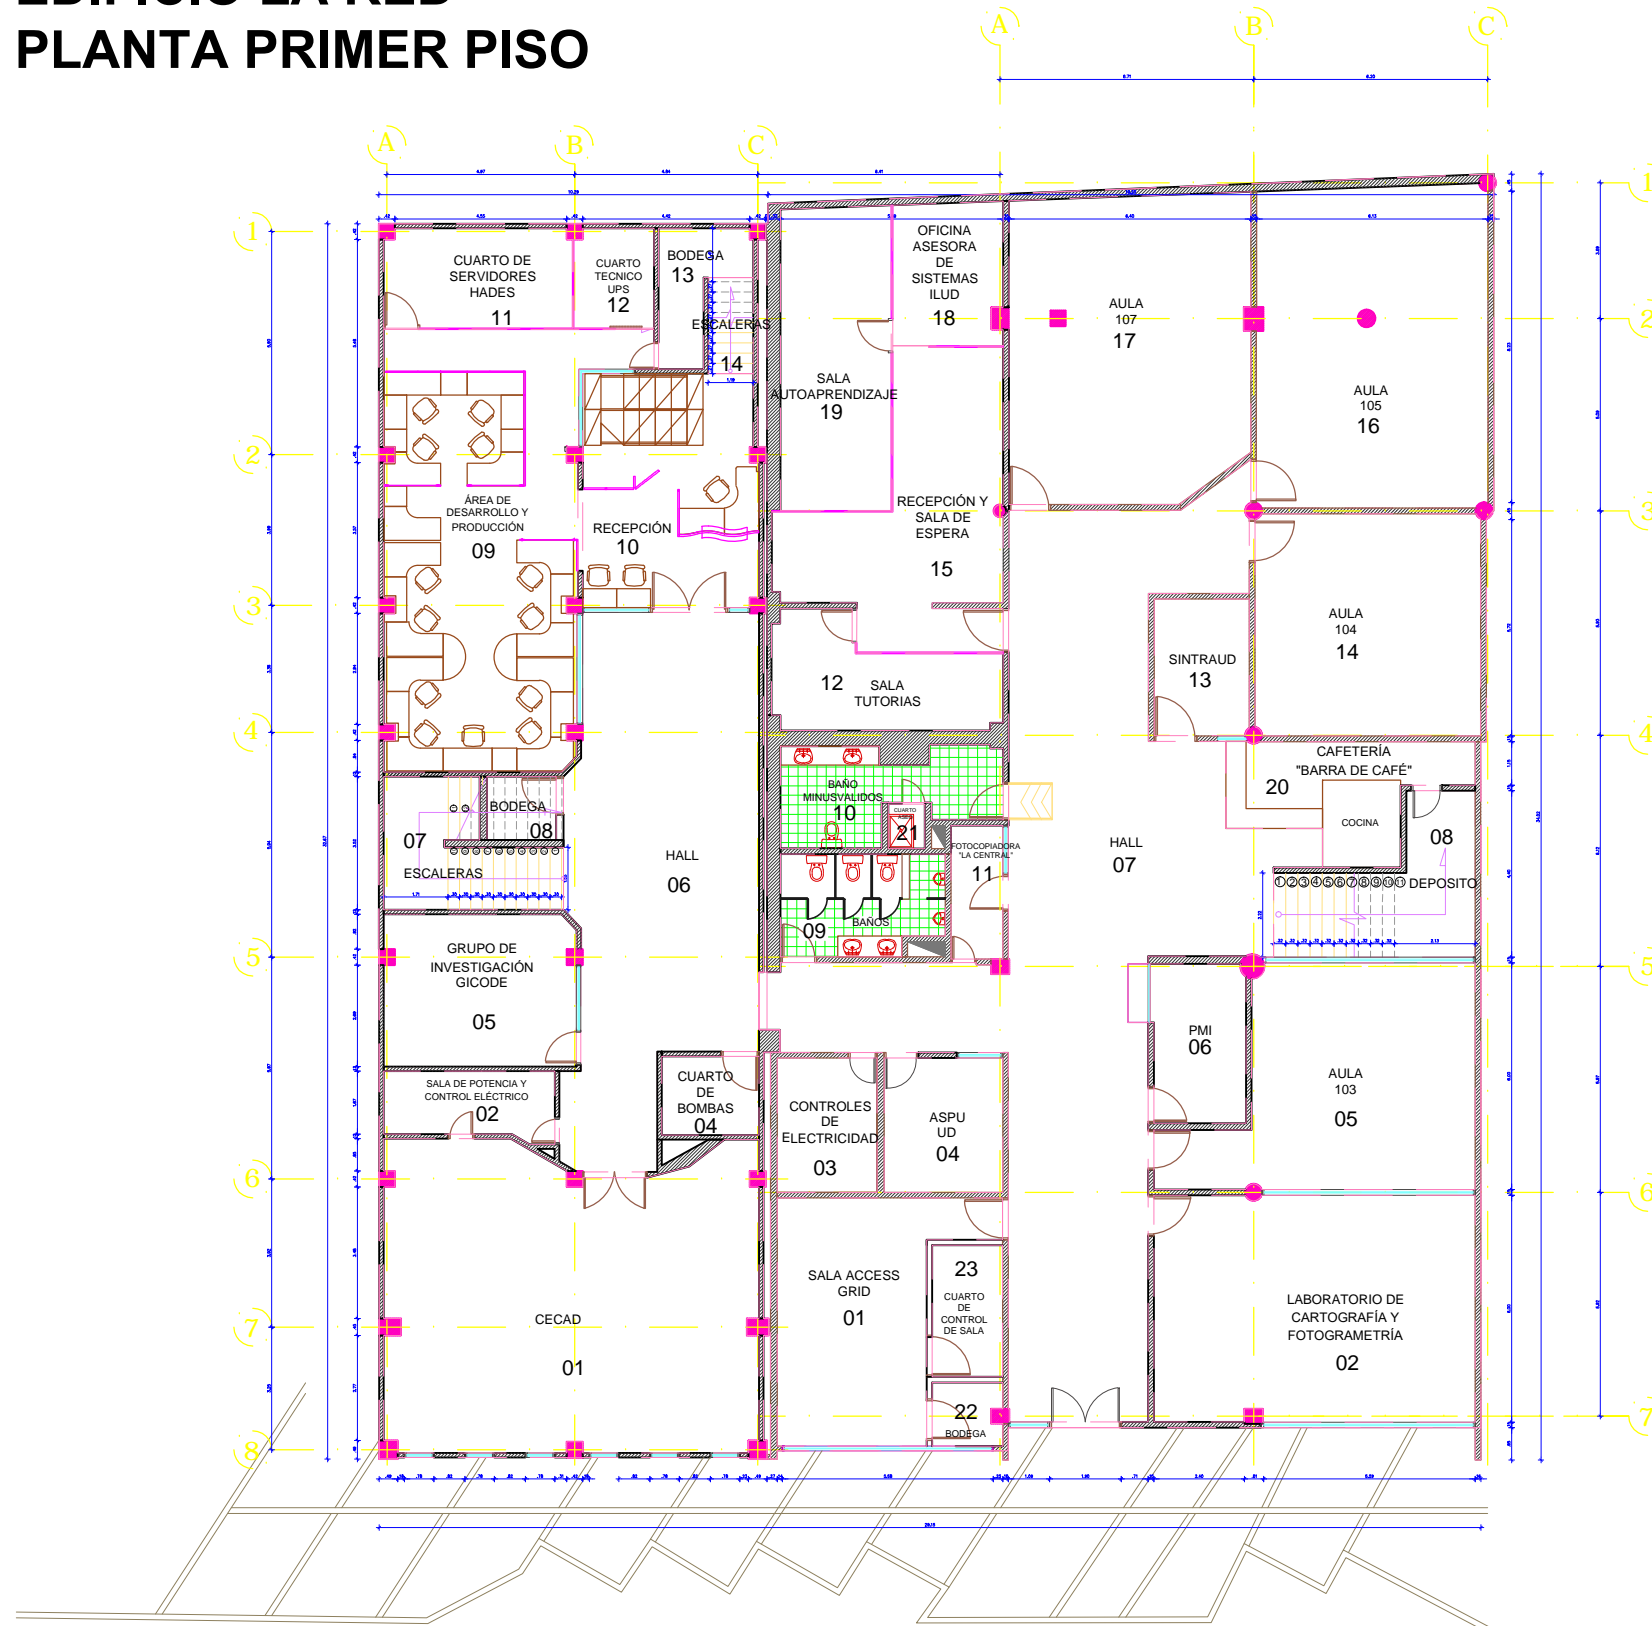

EDIFICIO LA RED PLANTA PRIMER PISO

EDIFICIO ALEJANDRO SUÁREZ COPETE PLANTA PRIMER PISO

Archivo: A-PP-FICCC0301_0401-003.dwg

Universidad Distrital
Francisco José de Caldas

Facultad de Ingeniería

Sede Calle 40

Edificios Alejandro Suárez
Copete y Red

DEPENDENCIA RESPONSABLE

Oficina Asesora de Planeación y Control -
Grupo de Desarrollo Físico

ELABORÓ

Grupo de Desarrollo Físico

DESCRIPCIÓN

OBSERVACIONES

Cualquier modificación debe ser
aprobada por la Oficina Asesora de
Planeación y Control.

CONTENIDO

PLANTA PRIMER PISO
ID: FICCC0301
PLANTA PRIMER PISO
ID: FICCC0401

FECHA DE GENERACIÓN 17-05-2016
FECHA ACTUALIZACIÓN 29-01-2016

ESCALA	CÓDIGO
1:200	A-PP-FICCC0301_0401-003
PLANO Nº	VERSIÓN
1/4	003

Archivo:
A-PP-FICCC0301_0401-003.dwg