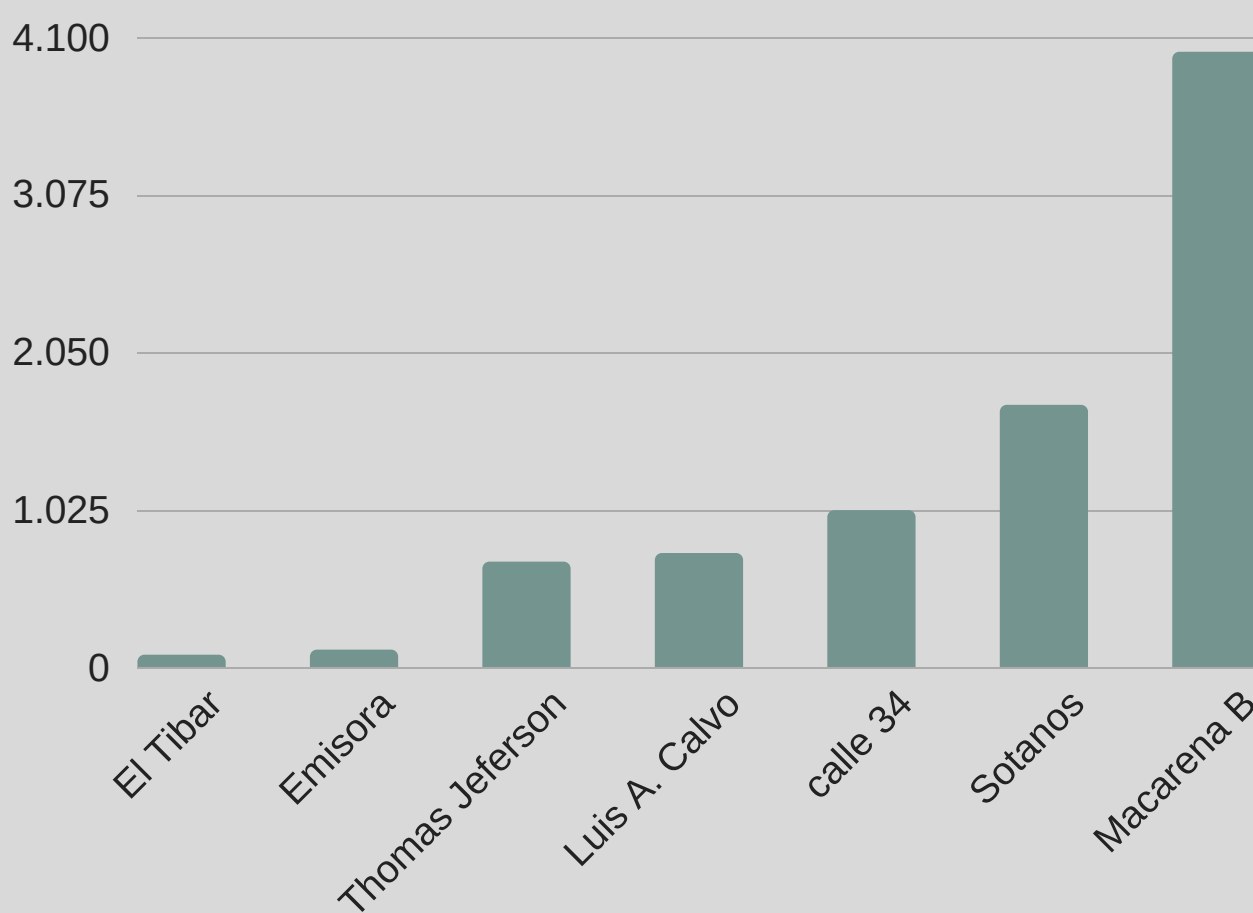

EL CAMPUS EN CIFRAS

Sede	Area Terreno (M2)	Sede	Area Terreno (M2)
El Tibar	80,00	Aduanilla de Paiba	7.006,00
Emisora	112,80	Vivero	7.258,59
Thomas Jefferson	685,66	Palacio de la Merced	10.104,13
Luis A. Calvo	742,14	Macarena A	12.608,20
Calle 34	1.020,84	Tecnológica	14.744,95
Sotanos	1.707,15	Calle 40	21.238,12
Macarena B	4.006,10	Porvenir	28.374,06

ÁREA CONSTRUIDA POR SEDE M2